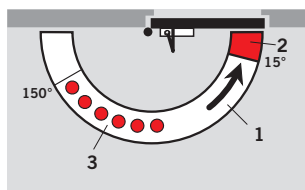

ИДЕАЛЬНОЕ ПО СООТНОШЕНИЮ ЦЕНА/КАЧЕСТВО РЕШЕНИЕ ДЛЯ ВНУТРЕННИХ ДВЕРЕЙ

DORMA разработала доводчик TS Compact, прекрасно подходящий для всех типов дверей. Благодаря компактному дизайну, и как следствие минимальным монтажным размерам, при установке доводчика не требуется монтажная пластина. Усилие

закрывания легко подбирается положением доводчика на двери.

Сертифицировано в соответствии с ISO 9001.

Преимущества

Для продавца

- Идеальное решение для внутренних дверей.
- Всего одна модель для диапазона усилий от Size 2 до Size 4, что упрощает управление запасами.

Для пользователя

- Два клапана для оптимальной скорости закрывания и надежного захлопывания.

Для монтажника

- Универсальный доводчик для левой и правой двери.
- Быстрота и простота установки.
- Прекрасно крепится ко всем видам дверей и не требует для установки монтажной пластины.
- Одна модель для дверей шириной до 1100 мм.

Функции

1. 1 Регулируемая скорость закрывания в диапазоне 180° – 15°.
2. 2 Регулируемая скорость закрывания в диапазоне 15° – 0°.
3. 3 Регулируемая фиксация двери в открытом положении (Hold-open) с помощью рычага (опционально).

Настройки усилия закрывания

Ширина двери	Регулировка на величину усилия
≤ 850	Size 2
≤ 950	Size 3
≤ 1100	Size 4

Усилие 2/3/4 настраивается путем перемещения корпуса доводчика на двери и/или перестановкой рычага.