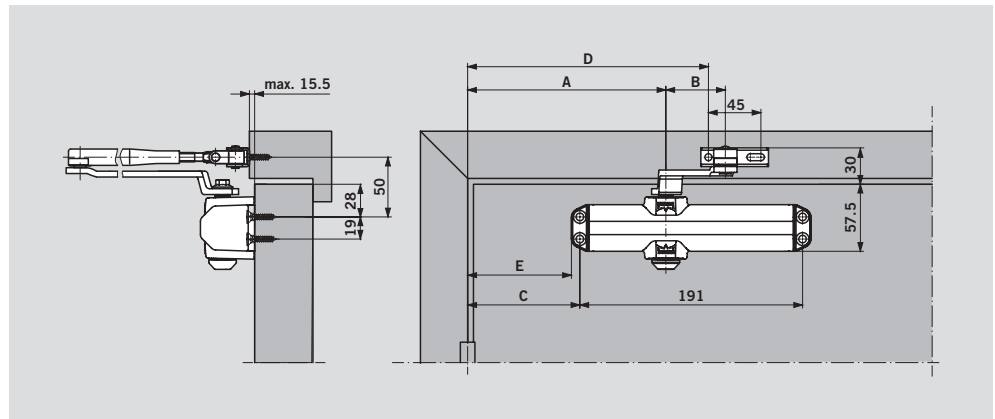

МОНТАЖ НА ДВЕРНОМ ПОЛОТНЕ СО СТОРОНЫ ПЕТЕЛЬ

	Size 2	Size 3	Size 4
A	170.0	170.0	250.0
B	59.0	43.0	43.0
C	96.5	96.5	176.5
D	198.5	198.5	278.5
E	89.0	89.0	169.0

УСТАНОВКА НА ДВЕРНОЙ КОРОБКЕ СО СТОРОНЫ, ПРОТИВОПОЛОЖНОЙ ПЕТЛЯМ

	Size 2	Size 3	Size 4
A	170.0	170.0	250.0
B	59.0	43.0	43.0
C	96.5	96.5	176.5
D	198.5	198.5	278.5
E	89.0	89.0	169.0