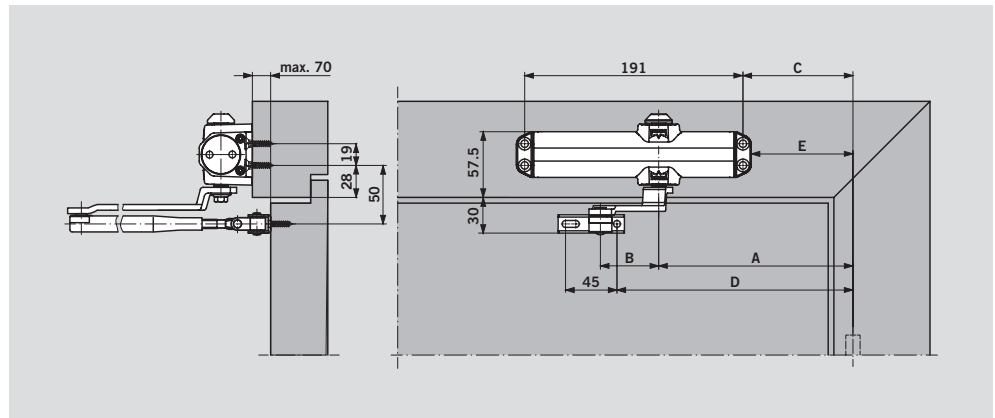

	Size 2	Size 3	Size 4
A	170.0	170.0	250.0
B	59.0	43.0	43.0
C	96.5	96.5	176.5
D	198.5	198.5	278.5
E	89.0	89.0	169.0

УСТАНОВКА НА ДВЕРНОЙ КОРОБКЕ СО СТОРОНЫ, ПРОТИВОПОЛОЖНОЙ ПЕТЛЯМ

	Size 2	Size 3	Size 4
A	170.0	170.0	250.0
B	59.0	43.0	43.0
C	96.5	96.5	176.5
D	198.5	198.5	278.5
E	89.0	89.0	169.0