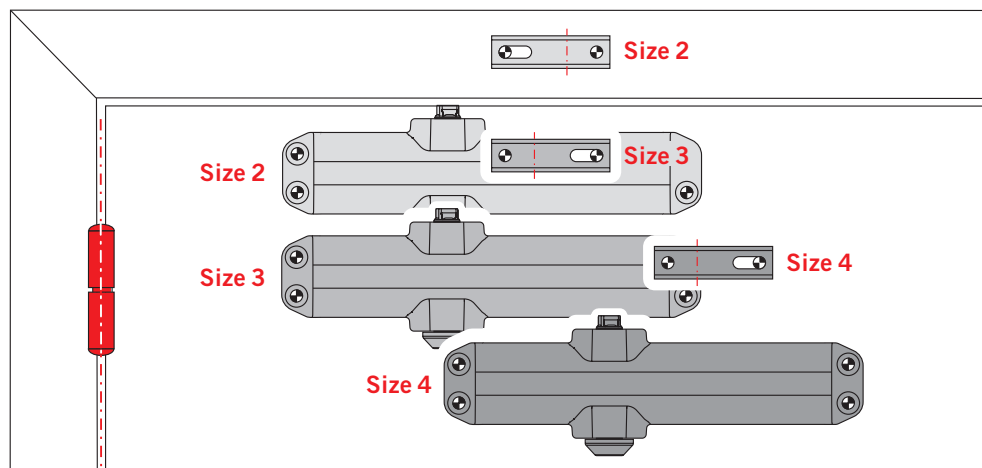

Для пользователя

- Два клапана для оптимальной скорости закрывания и надежного захлопывания.

Для монтажника

- Универсальный доводчик для левой и правой двери.
- Быстрота и простота установки.
- Прекрасно крепится ко всем видам дверей и не требует для установки монтажной пластины.
- Одна модель для дверей шириной до 1100 мм.

Настройки усилия закрывания

Ширина двери	Регулировка на величину усилия
≤ 850	Size 2
≤ 950	Size 3
≤ 1100	Size 4

Усилие 2/3/4 настраивается путем перемещения корпуса доводчика на двери и/или перестановкой рычага.