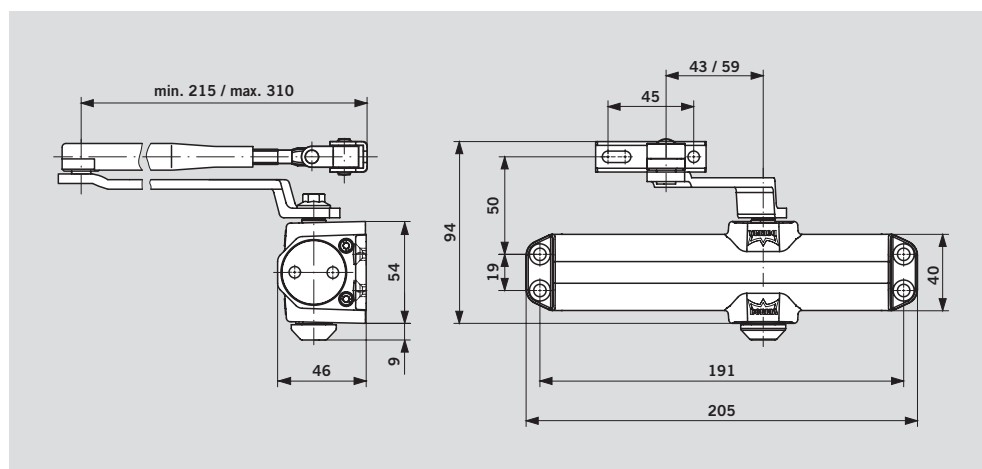

Настройки усилия закрывания

Ширина двери	Регулировка на величину усилия
≤ 850	Size 2
≤ 950	Size 3
≤ 1100	Size 4

Усилие 2/3/4 настраивается путем перемещения корпуса доводчика на двери и/или перестановкой рычага.